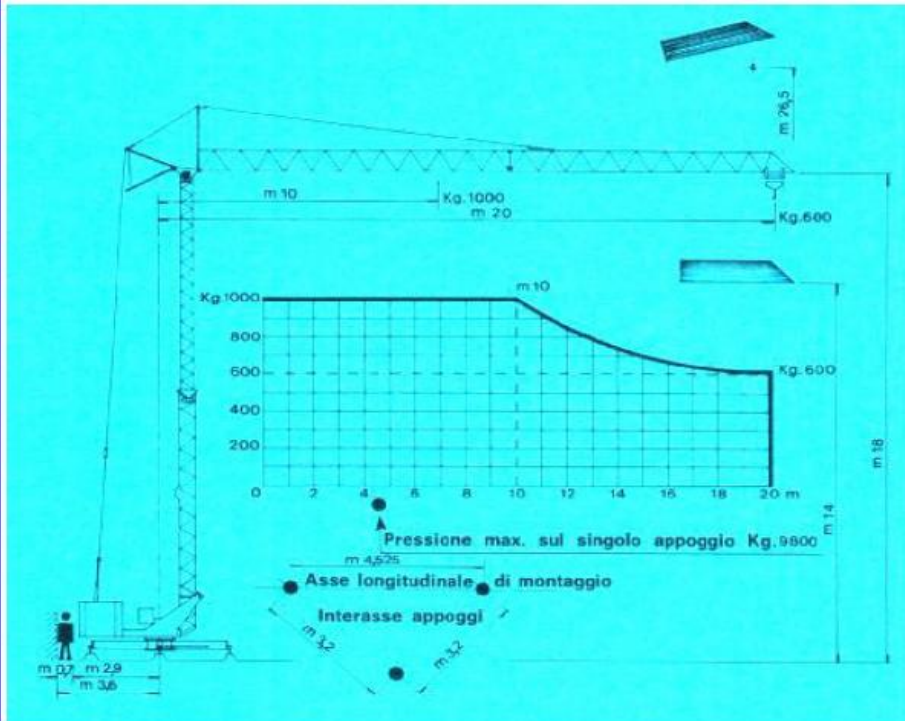

BENAZZATO

Sb: 20

Cod Magazzino 331710

Modello 18-20-600S

Rotazione BASSA

Altezza m. 17

Portata kg. 600/1000

Montaggio FUNI

Raggio di Rotazione 2,9

Ingombro a terra 3,2x3,2

Altezza al traino 3,15

Lunghezza al traino 10,2

Larghezza al traino 2,3

anno 1979

Alimentazione TRIFASE

kw 9

matricola 2119

Libretto ISPESL VA I 7837

completa di: _____