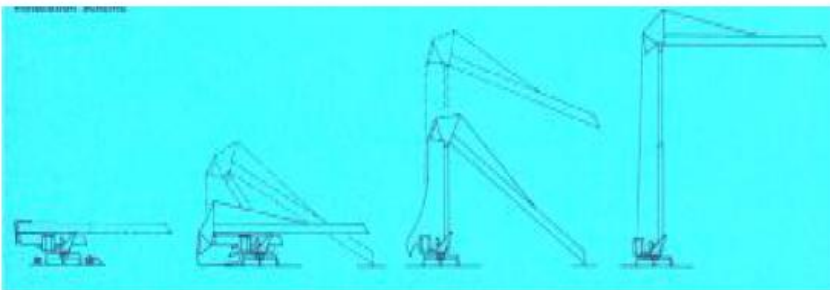

BENAZZATO

Sb: 20

Cod Magazzino 331710

Modello 18-20-600S

Rotazione BASSA

Altezza m. 17

Portata kg. 600/1000

Montaggio FUNI

Raggio di Rotazione 2,9

Ingombro a terra 3,2x3,2

Altezza al traino 3,15

Lunghezza al traino 10,2

Larghezza al traino 2,3

anno 1979

Alimentazione TRIFASE

kw 9

matricola 2119

Libretto ISPESL VA I 7837

completa di: _____