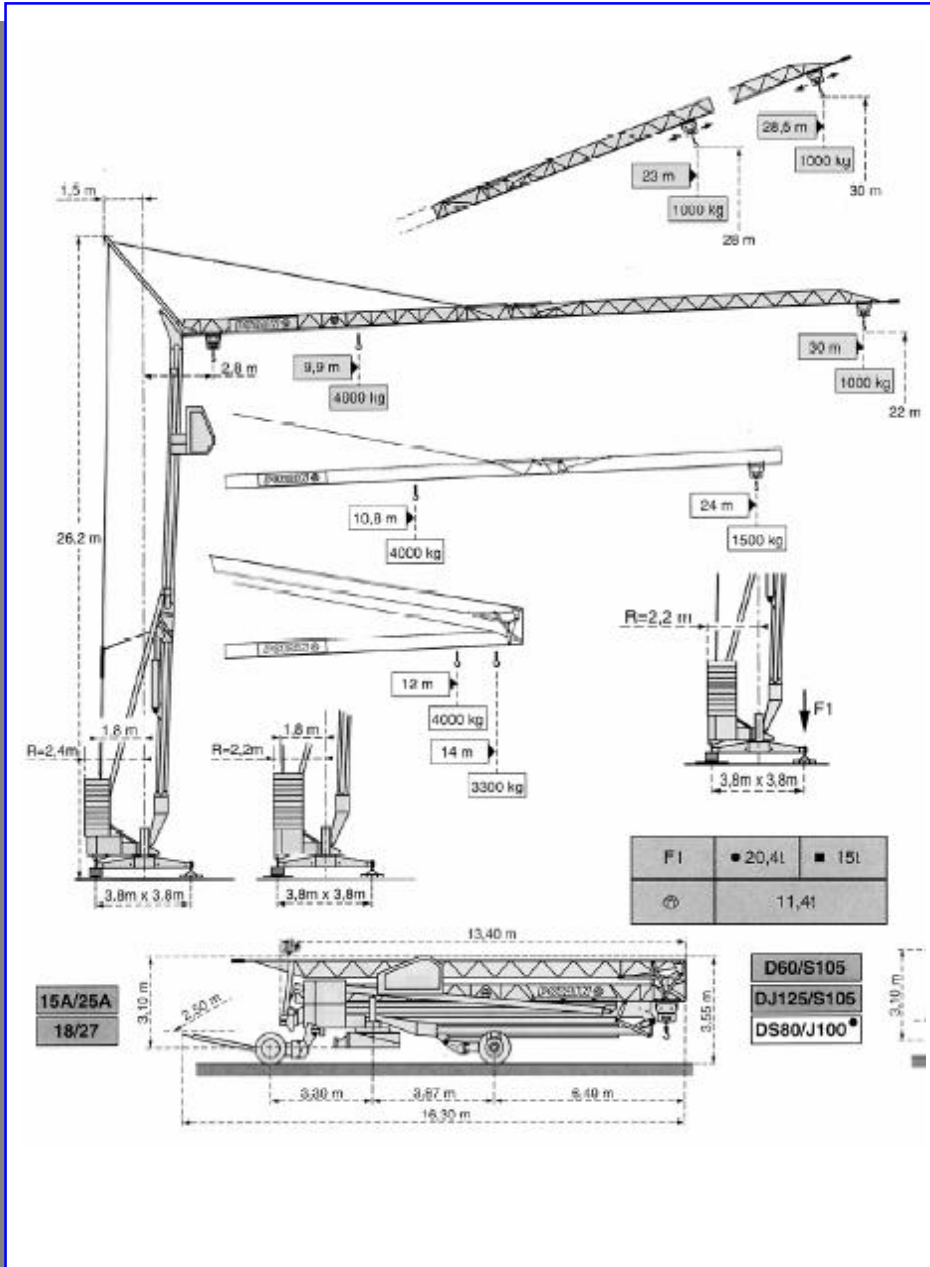

POTAIN

Sb: 30

Cod Magazzino _____

Modello HD 32 A
 Rotazione bassa
 Altezza m. 22
 Braccio impenn. m. 30
 Portata kg. 1000/4000
 Montaggio IDRAULICO
 Raggio di Rotazione 2,4
 Ingombro a terra 3,8x3,8
 Altezza al traino 3,1
 Lunghezza al traino 13,4
 Larghezza al traino 2,5
 anno 1997
 Alimentazione trifase
 kw 17
 matricola _____
 Libretto ISPEL _____
 completa di: _____

FUNZIONANTE

Listino **€35.000,00**
IVA esclusa

MONTAGGIO

€450,00

sono esclusi mezzi e manovalanza a terra

TRASPORTO

1 BILICO