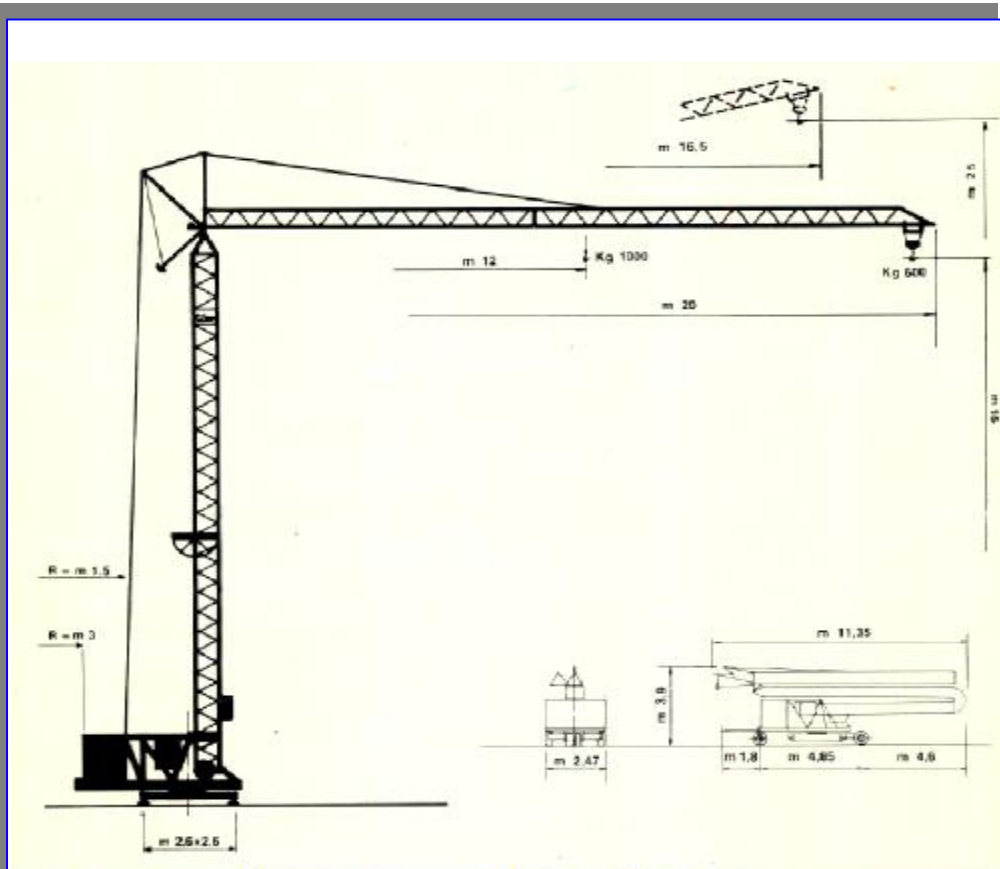

CIBIN

sb.:20

cod. Magazzino 331108

Modello JJ2060
Altezza mt 16
Portate kg. 600/1000
Montaggio funi
raggio rotazione 3
ingombro a terra 2,6 x 2,6
altezza al traino 3,9
lungh. al traino 11,35
largh. al traino 2,47
anno 1982
alimentazione trifase
kw 10
matricola 378-J
libretto ISPESL SI

completa di: VERNICIATA

MOVIMENTO BEWEGUNG MOVEMENT MOTIONS	VELOCITÀ GESCHWINDIGKEIT VITESSE SPEED RATE	POTENZA KRAFTBEDARF PUISSANCE RATING HP - PS - CV	DATI TECNICI TECHNISCHE DATEN DONNÉES TECHNIQUES TECHNICAL DATA
Sollevamento Heben Lavage Hoisting	Kg 900 m/m 35 1000	7,5/2,5	Potenza totale richiesta Kraftbedarf Puissance électrique nécessaire Necessary electric power
Corrente Katzfahnen Chan of Jib trolley	25 m/m	1	Corrente trifase Drehstrom Courant triphase Main supply
Rotazione Drehen Orientation Slewing	g/m Up/m 1/m rpm	0,8	Zavorra di base Grundballast Load de base Base ballast

LISTINO € 11.000,00

più IVA
vista e Piaciuta

Montaggio

700

sono esclusi mezzi e manovalanza a terra

Trasporto

BILICI 1

2. 28 16:49