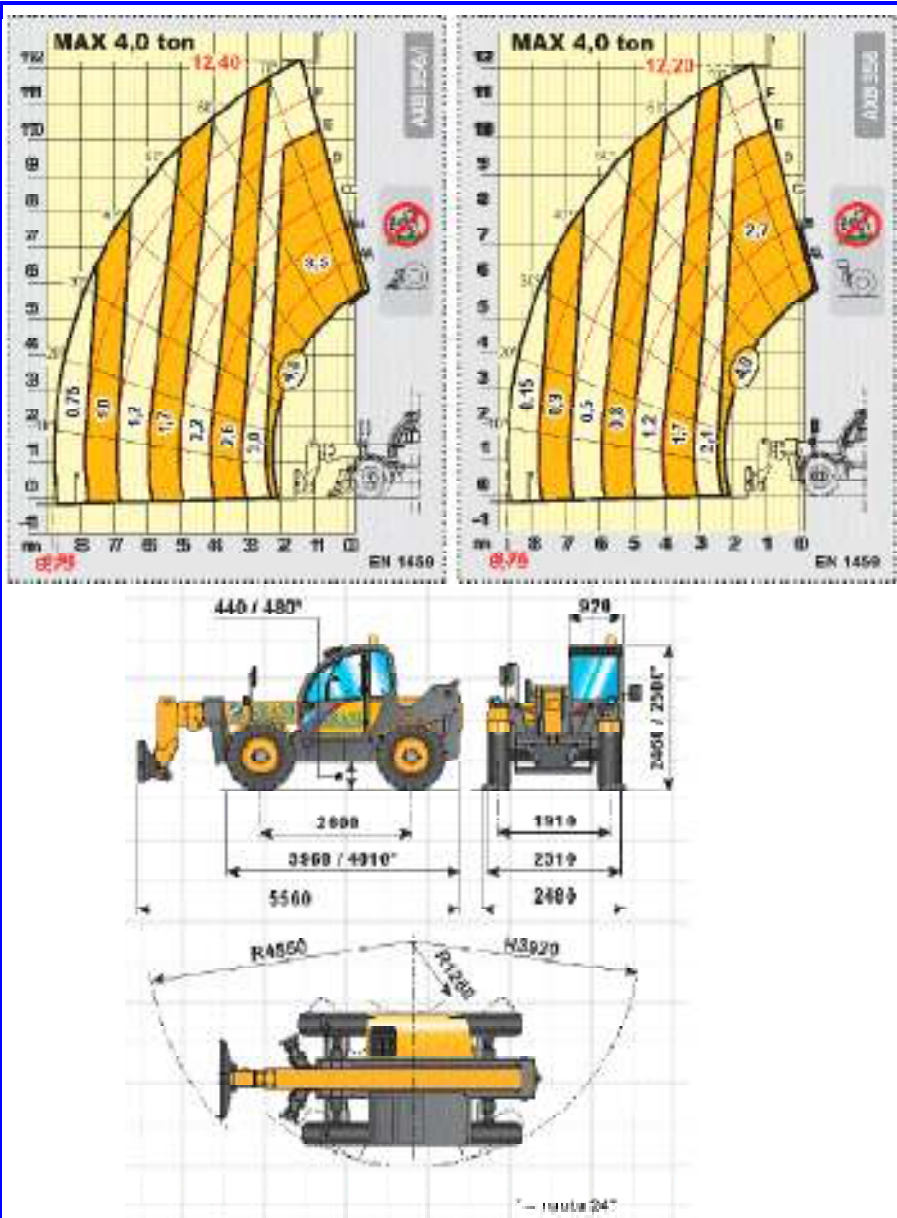

KRANI

Sb: 13

Cod Magazzino 331/ANCO

Modello KD 40.13

Altezza m. 13

Portata kg. 4000

Ruote motrici 4

Tipo 3 tipi di sterzata

sb max avanti 8750 mm

Port max altezza 3000 mm

Port max sbraccio 750 Kg

anno 2006

completa di: COPPIA FORCHE FLOT

BENNA MAT LEGGER

OMOLOG STRADALE

MACCHINA TARGATA

CESTELLO FRONTAL

VERRICELLO

FUNZIONANTE

RICHIEDERE PREVENTIVO

MONTAGGIO

sono esclusi mezzi e manovalanza a terra

TRASPORTO

1 BILICO